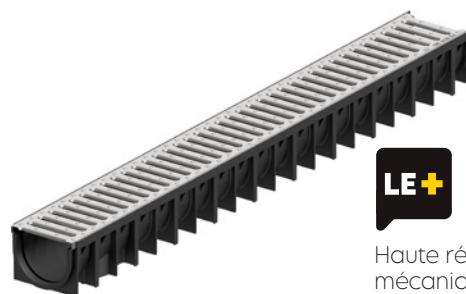

Pierre

LE M²
32€₉₀
SOIT LE PAQUET
DE 0,72 M² : 23,69 €

CARRELAGE SOL EXTÉRIEUR PIERRE DE TRAVERTIN

60 x 60 cm, ép. 20 mm. Grès cérame émaillé. Rectifié. Antidérapant R11 C. Ingélf. Pose sur plots possible. Variations de tons forts. UPEC U3P3E3C2. Coloris Pierre. Réf. 99006677.

Wood Mocha

STARGRES®

LE M²
39€₉₀
SOIT LE PAQUET
DE 0,96 M² : 38,30 €

CARRELAGE SOL EXTÉRIEUR CORAX

40 x 120 cm, ép. 20 mm. Grès cérame. Rectifié. Antidérapant R11 B. Ingélf. Pose sur plots possible. Variations de tons faibles. Coloris Wood Mocha. Réf. 99020008.

LA PIÈCE
14€₉₉

ENSEMBLE CANIVEAU POLYÉTHYLÈNE + GRILLE PASSERELLE GALVA

Largeur 100. Hauteur 70 mm. Matériau PE-PP : léger, ingélf, non poreux, surface lisse. Grille passerelle en acier galvanisé à fente 8 mm. Classe A15 : usage piéton, coursives, entrées de garage. Sortie verticale DN100/110 pour raccordement facile. Accès PMR selon la fiche fabricant. Conforme NF EN 1433. Surface d'absorption : 56,43 cm²/m. Réf. 99502862.

Haute résistance
mécanique et
chimique.

PRO SIDE.

LE SAC DE 25 KG
14€₉₀
SOIT LE KG : 0,60 €

COLLE CARRELAGE C2E GRIS

Ce produit est à utiliser sur des carreaux courants, en rénovation ou en neuf, à l'intérieur ou l'extérieur sur sol ou mur intérieur. Elle est adaptée à la plupart des supports (béton, mortier, ciment, enduits, etc...). Réf. 99347004. Existe en colle C2S1*. Réf. 99347007.