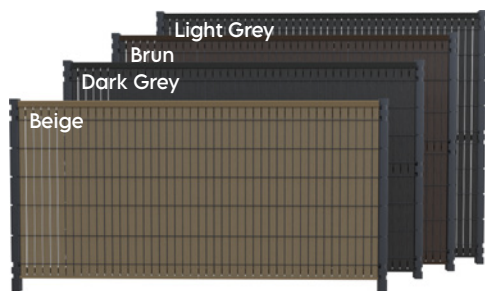

LA PIÈCE
À PARTIR DE
35€₉₀

EDA

BACS POUR TERRASSE GRAPHIT

Double paroi, avec zone de rétention d'eau. Coloris : Gris Anthracite ou blanc cérusé. Différents modèles disponibles.

Modèle	Dimensions	Coloris	Capacité	Référence	Prix
E. Pot carré	39,5 x 39,5 x 43,5 cm	Gris	31 L	99025502	35,90 €
		Blanc		99025503	
F. Jardinière	99,5 x 39,5 x 43,5 cm	Gris	98 L	99025506	79,90 €
		Blanc		99025507	
G. Bac carré haut	39,5 x 39,5 x 80 cm	Gris	31 L	99025504	81,90 €
		Blanc		99025505	
H. Muret	99,5 x 39,5 x 60 cm	Gris	116 L	99025508	109,90 €
		Blanc		99025509	

LA PIÈCE

24€₉₀
IRONSIDE
 For professionals choice

VOILE D'OMBRAGE POLYESTER 180 G - GRIS

Format carré : 3 x 4 m. Très bonne protection solaire. Tissu polyester 180 g/m² résistant aux UV. Facile à installer et à démonter. Design élégant, coloris gris lumineux. Anneaux inox solides aux extrémités. Réf. 99111481. Existe en format triangle (3,6 x 3,6 m) au prix de **12,90 €** (Réf. 99111482).

Fiberdeck

LE KIT

94€₉₀

KIT COMPLET OCCULTATION LATTES COMPOSITE AKIDO XL

Hauteur 1,53 m. Composé de : 43 lattes intermédiaires de 48 mm et 6 lattes d'extrémité en composite (2 de 30 mm, 2 de 38 mm et 2 de 48 mm) pour une plus grande compatibilité. 1 kit de quincaillerie PVC avec renfort taille XL : 2 lisses supérieures + 2 lisses inférieures + 6 renforts 38 x 27 mm (base x hauteur) pour un panneau. Coloris disponibles : Beige (Réf. K2503911), Brun (Réf. K2503918), Dark Grey (Réf. K2503900) et Light Grey (Réf. K2503922).